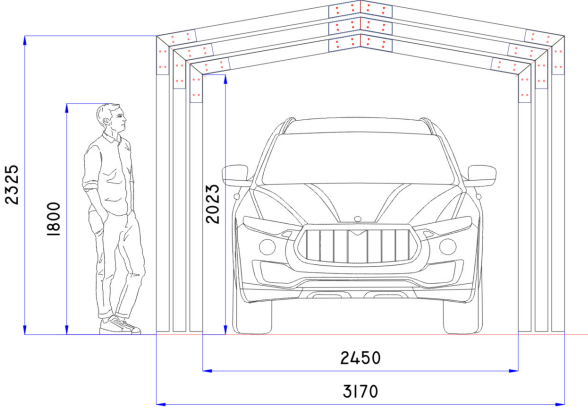

Teknik Özellikler

CARBOX Standart boyutta üretilir, ancak özel ihtiyaçlara göre boyutlandırma yapılabilir.