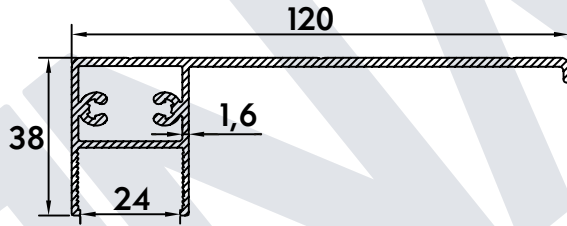

RAY İÇ TIRNAK PROFİLİ

Kalınlık	Kod
Thickness / سماكة	Code / الرمز
0,464	37268

Ray İç Tırnak Profili
/ Ray Inner Nail Profile
22 x 68 x 1,6 mm

— GİYOTİN CAM PROFİLLERİ —

RAY KAPAK PROFİLİ

Kalınlık	Kod
Thickness / سماكة	Code / الرمز
0,230	37270

Ray Kapak Profili
/ Rail Cover Profile
13 x 39 x 1,3 mm

TRABZAN PROFİLİ

Kalınlık	Kod
Thickness / سماكة	Code / الرمز
1,285	37265

Trabzan Profili
/ Handrail Profile
38 x 120 x 1,6 mm

— GİYOTİN CAM PROFİLLERİ —