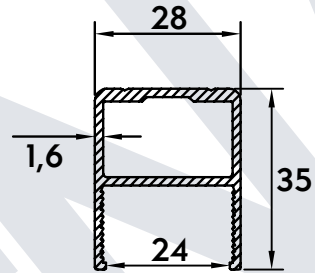

GİYOTİN CAM PROFİLLERİ

RAY PROFİLİ

Kalınlık	Kod
Thickness / سماكة	Code / الرمز
1,624	37267

Ray Profili / Rail Profile
84 x 124 x 1,6 mm

DİKME VE ALT PROFİLİ

Kalınlık	Kod
Thickness / سماكة	Code / الرمز
0,545	37263

Dikme ve Alt Profili
/ Sewing and Bottom Profile
28 x 35 x 1,6 mm

GIYOTİN CAM PROFİLLERİ

RAY DIŞ TIRNAK PROFİLİ

Kalınlık	Kod
Thickness / سماكة	Code / الرمز
0,475	37269

Ray Dış Tırnak Profili
/ Ray External Nail Profile
13 x 84 x 1,6 mm

RAY İÇ TIRNAK PROFİLİ

Kalınlık	Kod
Thickness / سماكة	Code / الرمز
0,464	37268

Ray İç Tırnak Profili
/ Ray Inner Nail Profile
22 x 68 x 1,6 mm

— GİYOTİN CAM PROFİLLERİ —

RAY KAPAK PROFİLİ

Kalınlık	Kod
Thickness / سماكة	Code / الرمز
0,230	37270