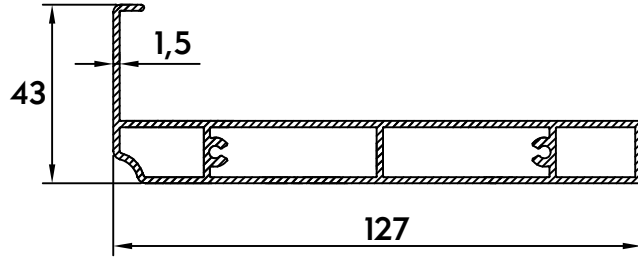

Ray Kapak Profili
/ Rail Cover Profile
13 x 39 x 1,3 mm

TRABZAN PROFİLİ

Kalınlık	Kod
Thickness / سماكة	Code / الرمز
1,285	37265

Trabzan Profili
/ Handrail Profile
38 x 120 x 1,6 mm

— GİYOTİN CAM PROFİLLERİ —

ALT BAZA PROFİLİ

Kalınlık	Kod
Thickness / سماكة	Code / الرمز
1,483	37266

Alt Baza Profili
/ Lower Base Profile
15 x 127 x 43 x 1,5 mm

ADAPTÖR

Kalınlık	Kod
Thickness / سماكة	Code / الرمز
0,353	37281

Adaptör / Adapter
24,6 x 16,1 x 1,25 mm