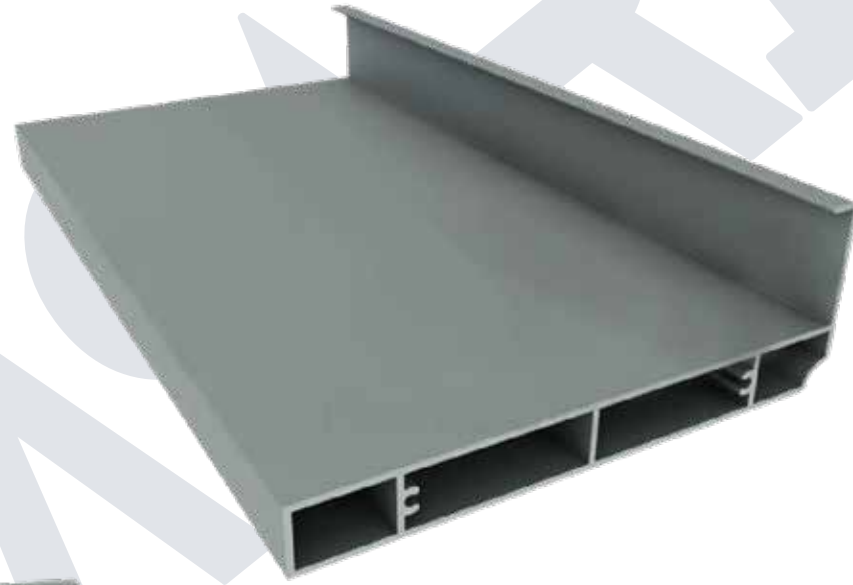

Alt Baza Profili
/ Lower Base Profile
15 x 127 x 43 x 1,5 mm