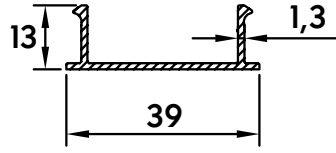

Dikme ve Alt Profili
/ Sewing and Bottom Profile
28 x 35 x 1,6 mm

GIYOTİN CAM PROFİLLERİ

RAY DIŞ TIRNAK PROFİLİ

Kalınlık	Kod
Thickness / سماكة	Code / الرمز
0,475	37269

Ray Dış Tırnak Profili
/ Ray External Nail Profile
13 x 84 x 1,6 mm

RAY İÇ TIRNAK PROFİLİ

Kalınlık	Kod
Thickness / سماكة	Code / الرمز
0,464	37268

Ray İç Tırnak Profili
/ Ray Inner Nail Profile
22 x 68 x 1,6 mm

— GİYOTİN CAM PROFİLLERİ —

RAY KAPAK PROFİLİ

Kalınlık	Kod
Thickness / سماكة	Code / الرمز
0,230	37270

Ray Kapak Profili
/ Rail Cover Profile
13 x 39 x 1,3 mm

TRABZAN PROFİLİ

Kalınlık	Kod
Thickness / سماكة	Code / الرمز
1,285	37265

Trabzan Profili
/ Handrail Profile
38 x 120 x 1,6 mm

— GİYOTİN CAM PROFİLLERİ —