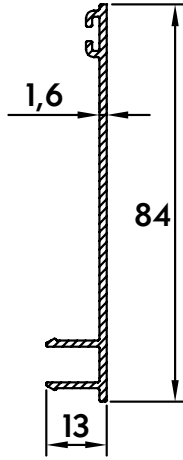

Oluk Ön/Arka Kapama Profili
/ Gutter Front/Rear Closure Profile

137 x 150 x 2 mm

ÇEKİCİ PROFİLİ

Kalınlık	Kod
Thickness / سماكة	Code / الرمز
0,825	37264

24 mm Çekici Profili / Attractive Profile

38 x 35 x 1,6 mm

GİYOTİN CAM PROFİLLERİ

RAY PROFİLİ

Kalınlık	Kod
Thickness / سماكة	Code / الرمز
1,624	37267

Ray Profili / Rail Profile
84 x 124 x 1,6 mm

DİKME VE ALT PROFİLİ

Kalınlık	Kod
Thickness / سماكة	Code / الرمز
0,545	37263

Dikme ve Alt Profili
/ Sewing and Bottom Profile
28 x 35 x 1,6 mm

GIYOTİN CAM PROFİLLERİ

RAY DIŞ TIRNAK PROFİLİ

Kalınlık	Kod
Thickness / سماكة	Code / الرمز
0,475	37269

Ray Dış Tırnak Profili
/ Ray External Nail Profile
13 x 84 x 1,6 mm

RAY İÇ TIRNAK PROFİLİ

Kalınlık	Kod
Thickness / سماكة	Code / الرمز
0,464	37268

Ray İç Tırnak Profili
/ Ray Inner Nail Profile
22 x 68 x 1,6 mm

— GİYOTİN CAM PROFİLLERİ —

RAY KAPAK PROFİLİ

Kalınlık	Kod
Thickness / سماكة	Code / الرمز
0,230	37270