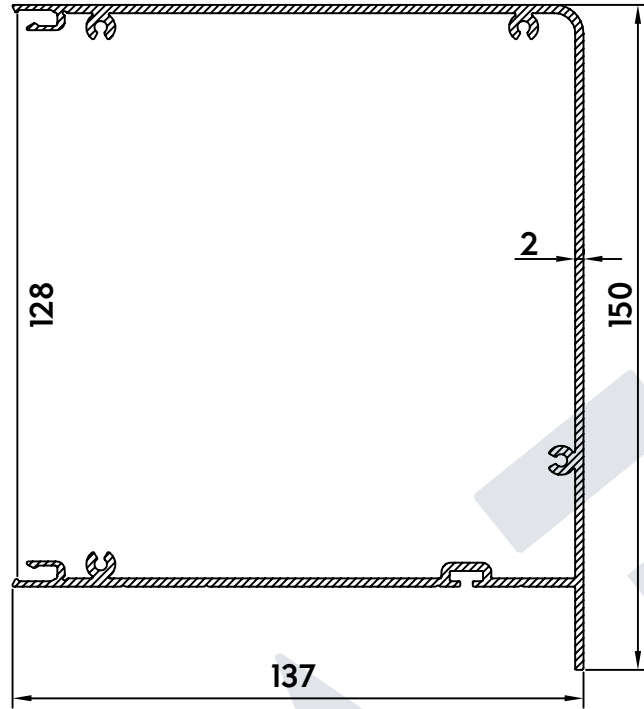

TÜP MOTOR BORUSU

Kalınlık	Kod
Thickness / سماكة	Code / الرمز
1,000	37115

Tüp Motor Borusu / Tube Motor Pipe
72,5 x 61,5 x 1,5 mm

GIYOTİN CAM PROFİLLERİ

OLUK ÖN/ARKA KAPAMA PROFİLİ

Kalınlık	Kod
Thickness / سماكة	Code / الرمز
2,645	37272

Oluk Ön/Arka Kapama Profili
/ Gutter Front/Rear Closure Profile

137 x 150 x 2 mm

ÇEKİCİ PROFİLİ

Kalınlık	Kod
Thickness / سماكة	Code / الرمز
0,825	37264

24 mm Çekici Profili / Attractive Profile

38 x 35 x 1,6 mm

GİYOTİN CAM PROFİLLERİ

RAY PROFİLİ

Kalınlık	Kod
Thickness / سماكة	Code / الرمز
1,624	37267

Ray Profili / Rail Profile
84 x 124 x 1,6 mm

DİKME VE ALT PROFİLİ

Kalınlık	Kod
Thickness / سماكة	Code / الرمز
0,545	37263

Dikme ve Alt Profili
/ Sewing and Bottom Profile
28 x 35 x 1,6 mm

GIYOTİN CAM PROFİLLERİ

RAY DIŞ TIRNAK PROFİLİ

Kalınlık	Kod
Thickness / سماكة	Code / الرمز
0,475	37269

Ray Dış Tırnak Profili
/ Ray External Nail Profile
13 x 84 x 1,6 mm