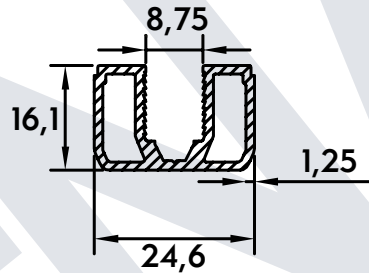

Ray Kapak Profili
/ Rail Cover Profile
13 x 39 x 1,3 mm

TRABZAN PROFİLİ

Kalınlık	Kod
Thickness / سماكة	Code / الرمز
1,285	37265

Trabzan Profili
/ Handrail Profile
38 x 120 x 1,6 mm

— GİYOTİN CAM PROFİLLERİ —

ALT BAZA PROFİLİ

Kalınlık	Kod
Thickness / سماكة	Code / الرمز
1,483	37266

Alt Baza Profili
/ Lower Base Profile
15 x 127 x 43 x 1,5 mm

ADAPTÖR

Kalınlık	Kod
Thickness / سماكة	Code / الرمز
0,353	37281

Adaptör / Adapter
24,6 x 16,1 x 1,25 mm