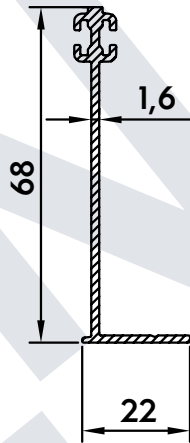

GİYOTİN CAM PROFİLLERİ

RAY PROFİLİ

Kalınlık	Kod
Thickness / سماكة	Code / الرمز
1,624	37267

Ray Profili / Rail Profile
84 x 124 x 1,6 mm

DİKME VE ALT PROFİLİ

Kalınlık	Kod
Thickness / سماكة	Code / الرمز
0,545	37263

Dikme ve Alt Profili
/ Sewing and Bottom Profile
28 x 35 x 1,6 mm

GIYOTİN CAM PROFİLLERİ

RAY DIŞ TIRNAK PROFİLİ

Kalınlık	Kod
Thickness / سماكة	Code / الرمز
0,475	37269

Ray Dış Tırnak Profili
/ Ray External Nail Profile
13 x 84 x 1,6 mm

RAY İÇ TIRNAK PROFİLİ

Kalınlık	Kod
Thickness / سماكة	Code / الرمز
0,464	37268

Ray İç Tırnak Profili
/ Ray Inner Nail Profile
22 x 68 x 1,6 mm

— GİYOTİN CAM PROFİLLERİ —

RAY KAPAK PROFİLİ

Kalınlık	Kod
Thickness / سماكة	Code / الرمز
0,230	37270

ALT BAZA PROFİLİ

Kalınlık	Kod
Thickness / سماكة	Code / الرمز
1,483	37266

Alt Baza Profili
/ Lower Base Profile
15 x 127 x 43 x 1,5 mm

ADAPTÖR

Kalınlık	Kod
Thickness / سماكة	Code / الرمز
0,353	37281

Adaptör / Adapter
24,6 x 16,1 x 1,25 mm