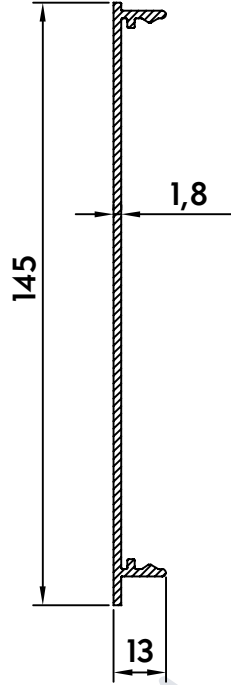

GIYOTİN CAM PROFİLLERİ

GUILLOTINE GLASS PROFILES / بروفیلات زجاج سیستم الغیوتین

GIYOTİN CAM PROFİLLERİ

MOTOR KUTUSU KAPAK PROFİLİ

Kalınlık	Kod
Thickness / سماكة	Code / الرمز
1,8	37271

Motor Kutusu Kapak Profili
/ Engine Box Cover Profile
13 x 145 x 1,8 mm

TÜP MOTOR BORUSU

Kalınlık	Kod
Thickness / سماكة	Code / الرمز
1,000	37115

Tüp Motor Borusu / Tube Motor Pipe
72,5 x 61,5 x 1,5 mm

GIYOTİN CAM PROFİLLERİ

OLUK ÖN/ARKA KAPAMA PROFİLİ

Kalınlık	Kod
Thickness / سماكة	Code / الرمز
2,645	37272

GİYOTİN CAM PROFİLLERİ

RAY PROFİLİ

Kalınlık	Kod
Thickness / سماكة	Code / الرمز
1,624	37267

Ray Profili / Rail Profile
84 x 124 x 1,6 mm

DİKME VE ALT PROFİLİ

Kalınlık	Kod
Thickness / سماكة	Code / الرمز
0,545	37263

Dikme ve Alt Profili
/ Sewing and Bottom Profile
28 x 35 x 1,6 mm

GIYOTİN CAM PROFİLLERİ

RAY DIŞ TIRNAK PROFİLİ

Kalınlık	Kod
Thickness / سماكة	Code / الرمز
0,475	37269

Ray Dış Tırnak Profili
/ Ray External Nail Profile
13 x 84 x 1,6 mm