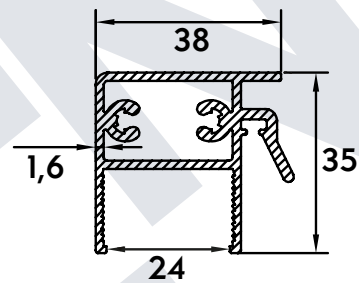

TÜP MOTOR BORUSU

Kalınlık	Kod
Thickness / سماكة	Code / الرمز
1,000	37115

Tüp Motor Borusu / Tube Motor Pipe
72,5 x 61,5 x 1,5 mm

GIYOTİN CAM PROFİLLERİ

OLUK ÖN/ARKA KAPAMA PROFİLİ

Kalınlık	Kod
Thickness / سماكة	Code / الرمز
2,645	37272

Oluk Ön/Arka Kapama Profili
/ Gutter Front/Rear Closure Profile

137 x 150 x 2 mm

ÇEKİCİ PROFİLİ

Kalınlık	Kod
Thickness / سماكة	Code / الرمز
0,825	37264

24 mm Çekici Profili / Attractive Profile

38 x 35 x 1,6 mm

GİYOTİN CAM PROFİLLERİ

RAY PROFİLİ

Kalınlık	Kod
Thickness / سماكة	Code / الرمز
1,624	37267

Ray Profili / Rail Profile
84 x 124 x 1,6 mm

DİKME VE ALT PROFİLİ

Kalınlık	Kod
Thickness / سماكة	Code / الرمز
0,545	37263

Dikme ve Alt Profili
/ Sewing and Bottom Profile
28 x 35 x 1,6 mm

GIYOTİN CAM PROFİLLERİ

RAY DIŞ TIRNAK PROFİLİ

Kalınlık	Kod
Thickness / سماكة	Code / الرمز
0,475	37269

Ray Dış Tırnak Profili
/ Ray External Nail Profile
13 x 84 x 1,6 mm