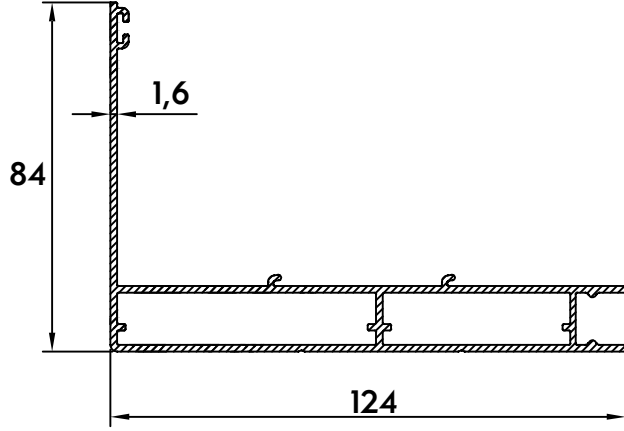

Oluk Ön/Arka Kapama Profili
/ Gutter Front/Rear Closure Profile

137 x 150 x 2 mm

ÇEKİCİ PROFİLİ

Kalınlık	Kod
Thickness / سماكة	Code / الرمز
0,825	37264

24 mm Çekici Profili / Attractive Profile

38 x 35 x 1,6 mm

GİYOTİN CAM PROFİLLERİ

RAY PROFİLİ

Kalınlık	Kod
Thickness / سماكة	Code / الرمز
1,624	37267

Ray Profili / Rail Profile
84 x 124 x 1,6 mm

DİKME VE ALT PROFİLİ

Kalınlık	Kod
Thickness / سماكة	Code / الرمز
0,545	37263

Dikme ve Alt Profili
/ Sewing and Bottom Profile
28 x 35 x 1,6 mm

GIYOTİN CAM PROFİLLERİ

RAY DIŞ TIRNAK PROFİLİ

Kalınlık	Kod
Thickness / سماكة	Code / الرمز
0,475	37269

Ray Dış Tırnak Profili
/ Ray External Nail Profile
13 x 84 x 1,6 mm