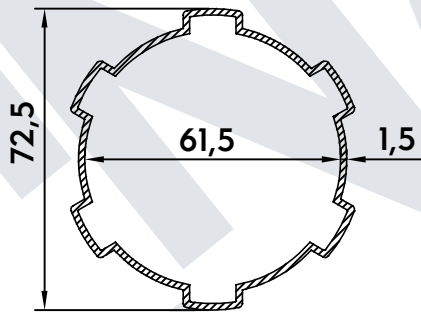

GIYOTİN CAM PROFİLLERİ

GUILLOTINE GLASS PROFILES / بروفیلات زجاج سیستم الغیوتین

GIYOTİN CAM PROFİLLERİ

MOTOR KUTUSU KAPAK PROFİLİ

Kalınlık	Kod
Thickness / سماكة	Code / الرمز
1,8	37271

Motor Kutusu Kapak Profili
/ Engine Box Cover Profile
13 x 145 x 1,8 mm

TÜP MOTOR BORUSU

Kalınlık	Kod
Thickness / سماكة	Code / الرمز
1,000	37115

Tüp Motor Borusu / Tube Motor Pipe
72,5 x 61,5 x 1,5 mm

GIYOTİN CAM PROFİLLERİ

OLUK ÖN/ARKA KAPAMA PROFİLİ

Kalınlık	Kod
Thickness / سماكة	Code / الرمز
2,645	37272

Oluk Ön/Arka Kapama Profili
/ Gutter Front/Rear Closure Profile

137 x 150 x 2 mm

ÇEKİCİ PROFİLİ

Kalınlık	Kod
Thickness / سماكة	Code / الرمز
0,825	37264

24 mm Çekici Profili / Attractive Profile

38 x 35 x 1,6 mm

Dikme ve Alt Profili
/ Sewing and Bottom Profile
28 x 35 x 1,6 mm

GIYOTİN CAM PROFİLLERİ

RAY DIŞ TIRNAK PROFİLİ

Kalınlık	Kod
Thickness / سماكة	Code / الرمز
0,475	37269

Ray Dış Tırnak Profili
/ Ray External Nail Profile
13 x 84 x 1,6 mm