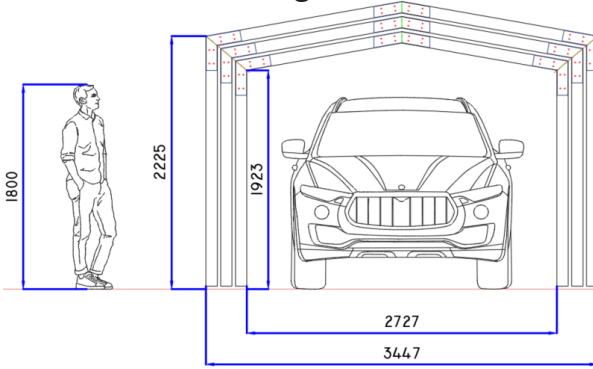

CARBOX Large