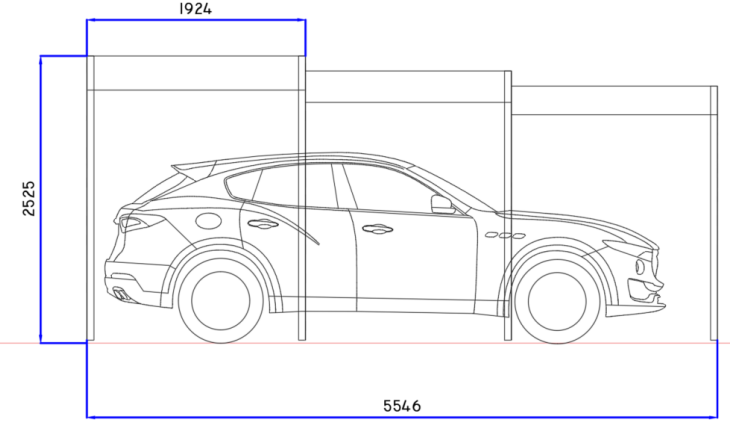

CARBOX Large