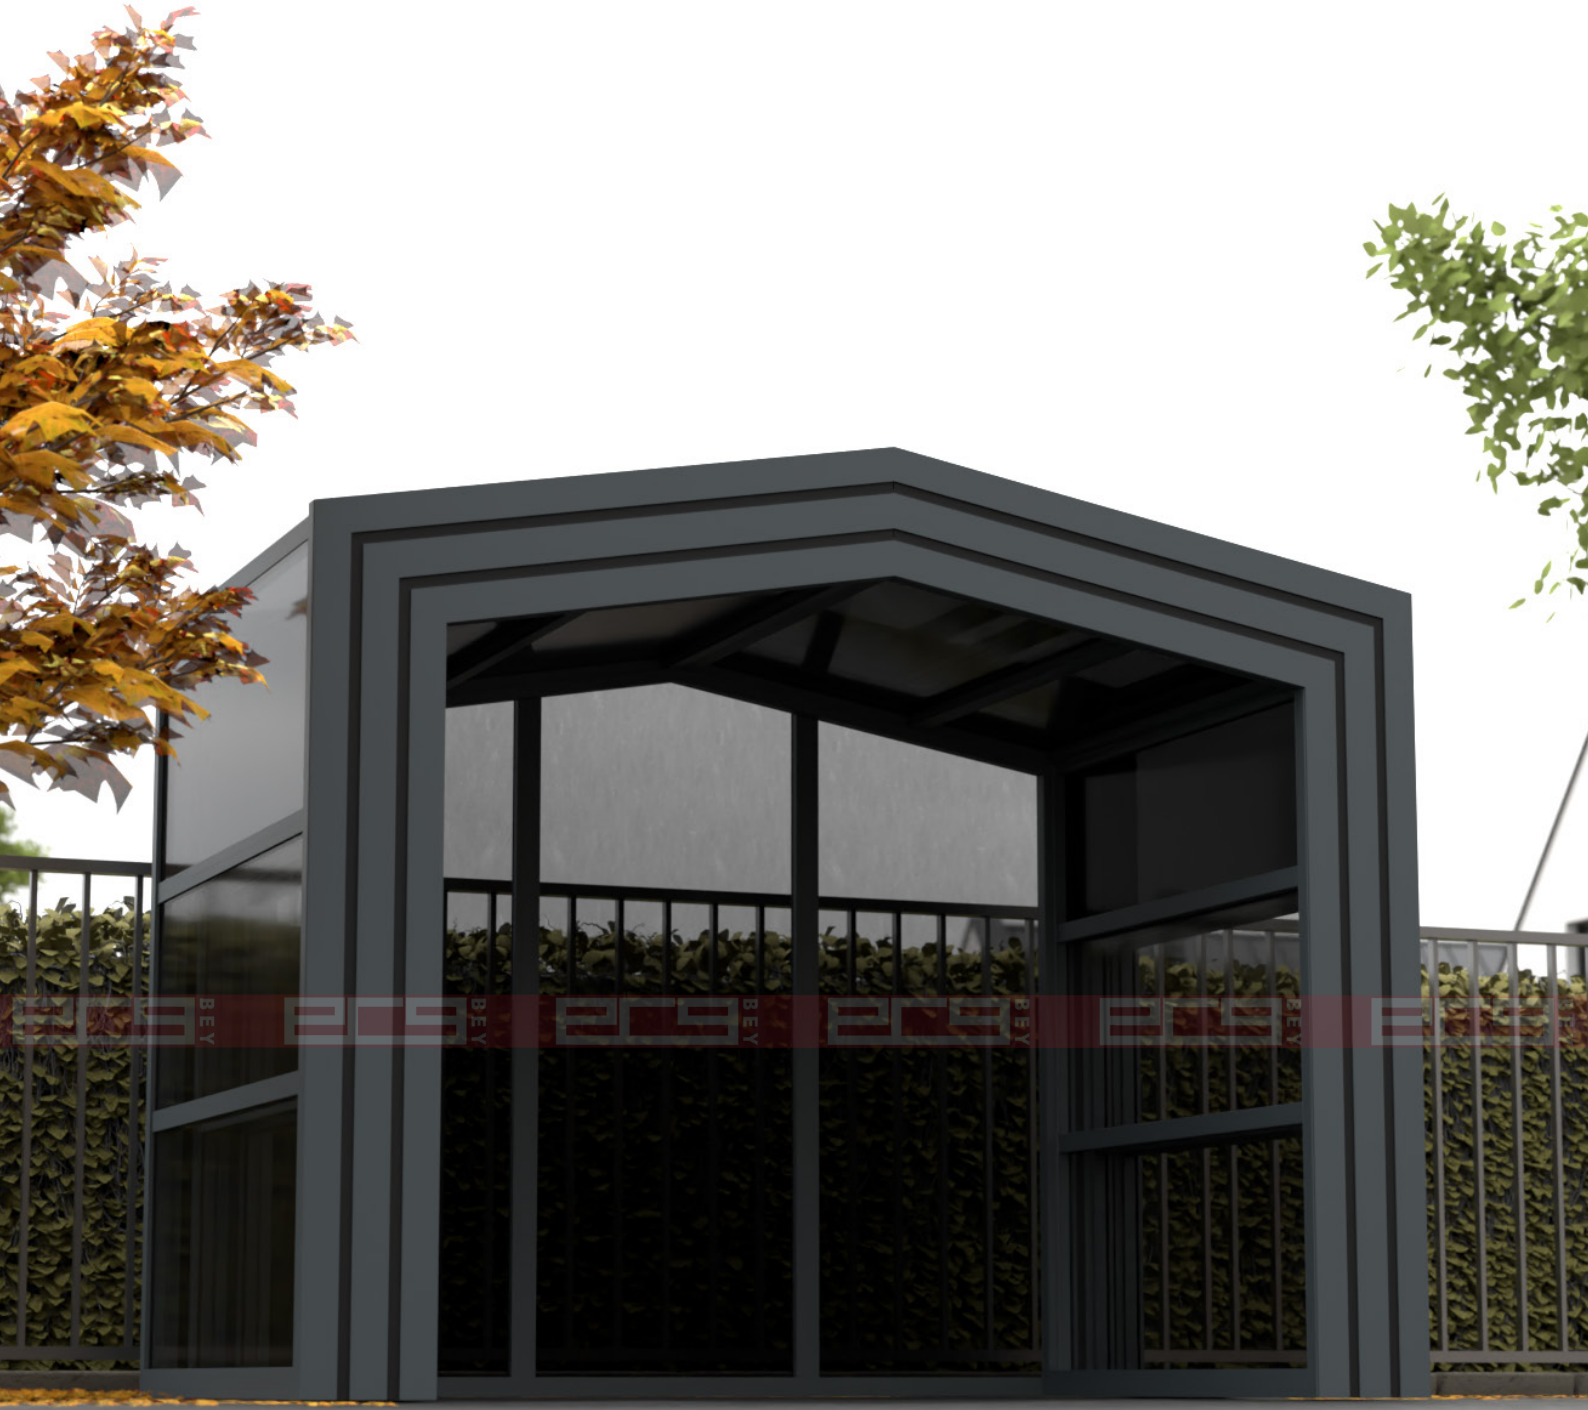

Web: www.ergbey.com
E-Posta: info@ergbey.com
Telefon: +90 216 644 40 05
Merkez: Ferhatpaşa Mah. Anadolu Cad. No:120 Ataşehir/İSTANBUL
Fabrika: Pelitli Mah. Maden Cd. No:30 Gebze/KOCAELİ

Copyright ©2024 ERGBEY Aüminyum All Rights Reserved.