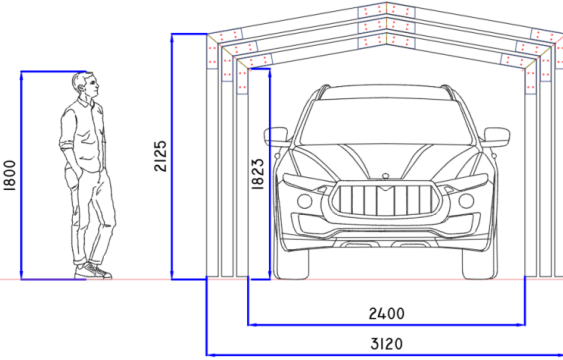

Teknik Özellikler

CARBOX Standart ve Large boyutlarda üretilir, ancak özel ihtiyaçlara göre boyutlandırma yapılabilir.

CARBOX Standart