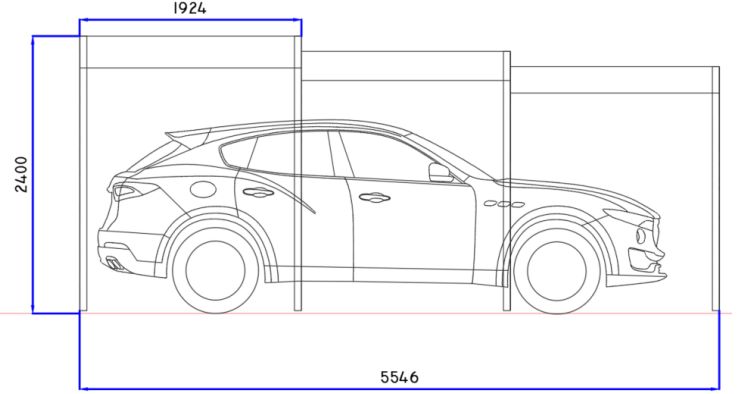

Teknik Özellikler

CARBOX Standart ve Large boyutlarda üretilir, ancak özel ihtiyaçlara göre boyutlandırma yapılabilir.

CARBOX Standart